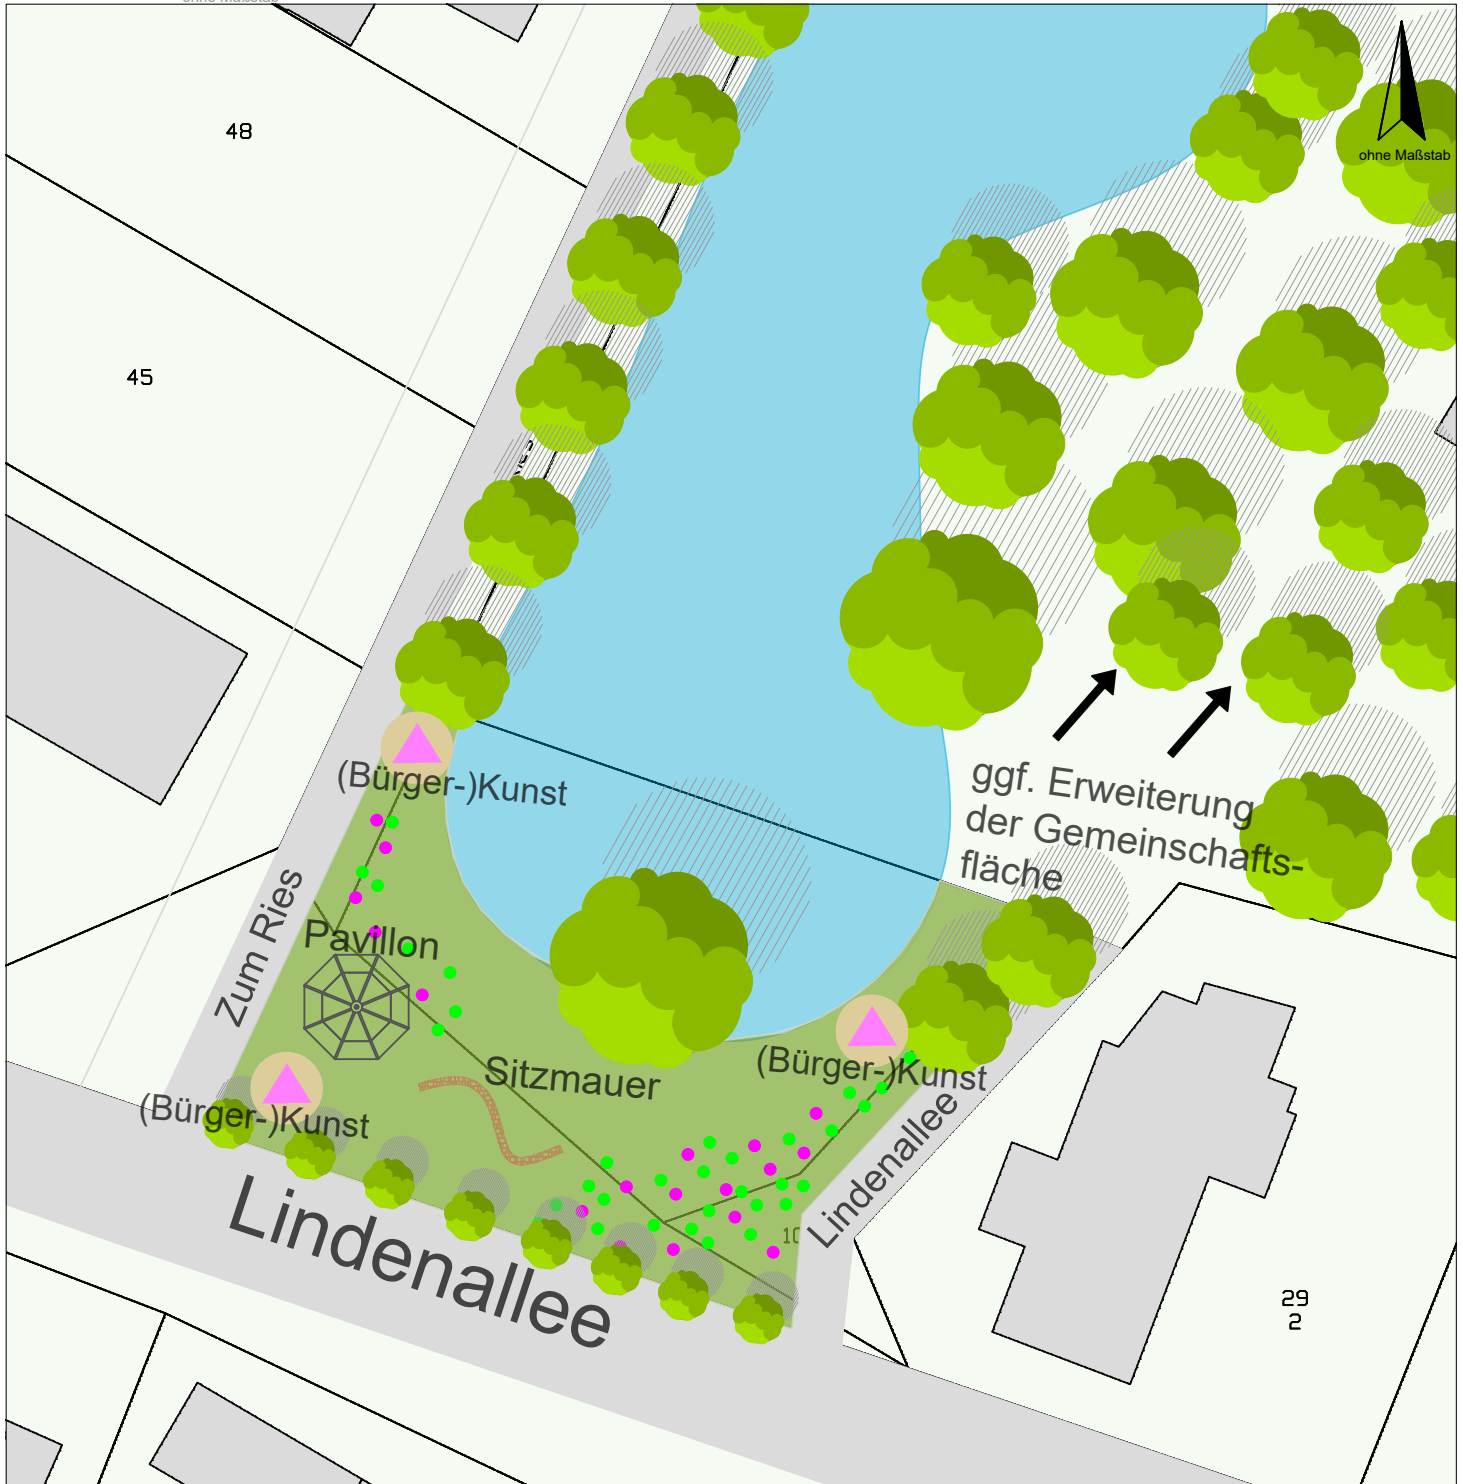

Lupe C: Treffpunkt am Pferdeteich - OT Borstel

November 2019

Beispiel-Referenzen

Quelle: BCS stadt + region

Quelle: BCS stadt + region

Quelle: BCS stadt + region

Quelle: BCS stadt + region